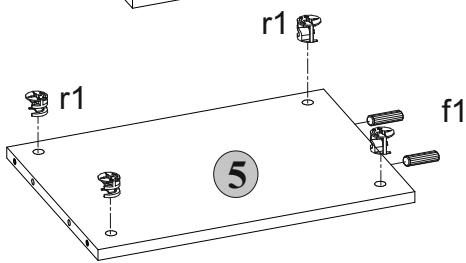

Тренто/Trento

Стінка ТВ
Стенка ТВ
Wall TV

1x c234	1x c235				
8x O27	12x φ6.3x13 mm e2	6x a2	6x b1	2x φ3.5x25 mm p8	8x φ5x17 mm d3
13x n50	29x r16	1x y1	1x m3	33x s2	4x φ5x17 mm d1
12x k1	8x φ3.5x16 mm p3	4x r24	33x φ15 #16 r1	60x l1	68x φ3.5x13 mm p1
1x z1	40x φ8x30 mm f1	21x 7x50 e1	21x s1	2x φ8x50 mm f6	

10

12

13

11

number	Measurements	Pcs.
1	1752x334	1
2	1752x334	1
3	486x334	1
4	452x330	1
5	452x322	2
6	451x321	2
7	324x334	1
8	324x331	1
9	1554x334	1
10	1554x334	1
11	400x64	1

12	288x64	1
13	1506x64	1
14	999x250	1
15	999x290	1
16	1508x250	1
17	1290x190	1
18	284x233	1
19	1508x70	1
20	946x70	1
21	796x352	1
22	480x400	1
23	480x400	1
24	1006x448	1
25	1554x343	1
26	1735x470	1
27	752x324	1