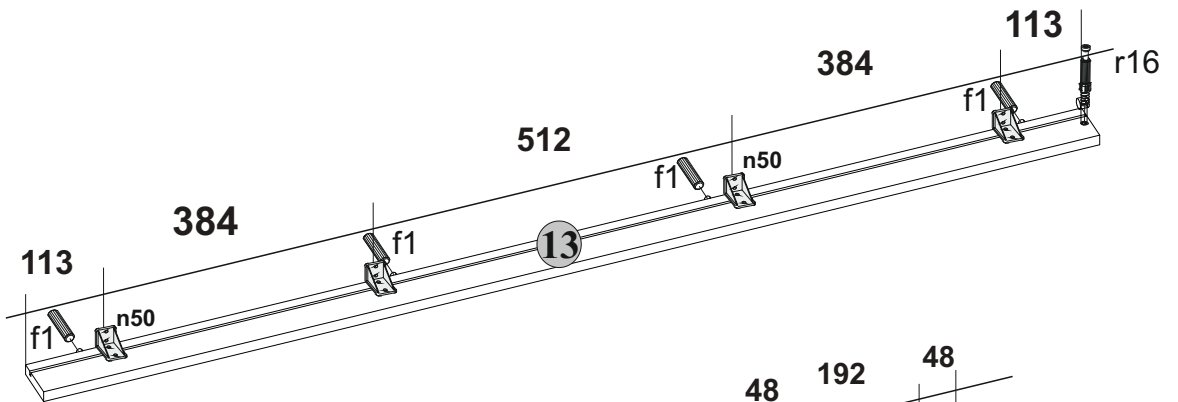

Тренто/Trento

Стінка ТВ
Стенка ТВ
Wall TV

1x c234	1x c235				
8x O27	12x φ6.3x13 mm e2	6x a2	6x b1	2x φ3.5x25 mm p8	8x φ5x17 mm d3
13x n50	29x r16	1x y1	1x m3	33x s2	4x φ5x17 mm d1
12x k1	8x φ3.5x16 mm p3	4x r24	33x φ15 #16 r1	60x l1	68x φ3.5x13 mm p1
1x z1	40x φ8x30 mm f1	21x 7x50 e1	21x s1	2x φ8x50 mm f6	

2

3

3

4

4

5

5

6

10

12

13

11

number	Measurements	Pcs.
1	1752x334	1
2	1752x334	1
3	486x334	1
4	452x330	1
5	452x322	2
6	451x321	2
7	324x334	1
8	324x331	1
9	1554x334	1
10	1554x334	1
11	400x64	1

12	288x64	1
13	1506x64	1
14	999x250	1
15	999x290	1
16	1508x250	1
17	1290x190	1
18	284x233	1
19	1508x70	1
20	946x70	1
21	796x352	1
22	480x400	1
23	480x400	1
24	1006x448	1
25	1554x343	1
26	1735x470	1
27	752x324	1