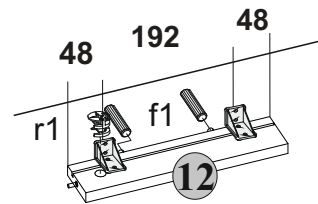

Тренто/Trento

Стінка ТВ
Стенка ТВ
Wall TV

1x c234	1x c235				
8x O27	12x φ6.3x13 mm e2	6x a2	6x b1	2x φ3.5x25 mm p8	8x φ5x17 mm d3
13x n50	29x r16	1x y1	1x m3	33x s2	4x φ5x17 mm d1
12x k1	8x φ3.5x16 mm p3	4x r24	33x φ15 #16 r1	60x l1	68x φ3.5x13 mm p1
1x z1	40x φ8x30 mm f1	21x 7x50 e1	21x s1	2x φ8x50 mm f6	

2

3

3

4

4

5

5

6

10

12

13

11

number	Measurements	Pcs.
1	1752x334	1
2	1752x334	1
3	486x334	1
4	452x330	1
5	452x322	2
6	451x321	2
7	324x334	1
8	324x331	1
9	1554x334	1
10	1554x334	1
11	400x64	1

12	288x64	1
13	1506x64	1
14	999x250	1
15	999x290	1
16	1508x250	1
17	1290x190	1
18	284x233	1
19	1508x70	1
20	946x70	1
21	796x352	1
22	480x400	1
23	480x400	1
24	1006x448	1
25	1554x343	1
26	1735x470	1
27	752x324	1