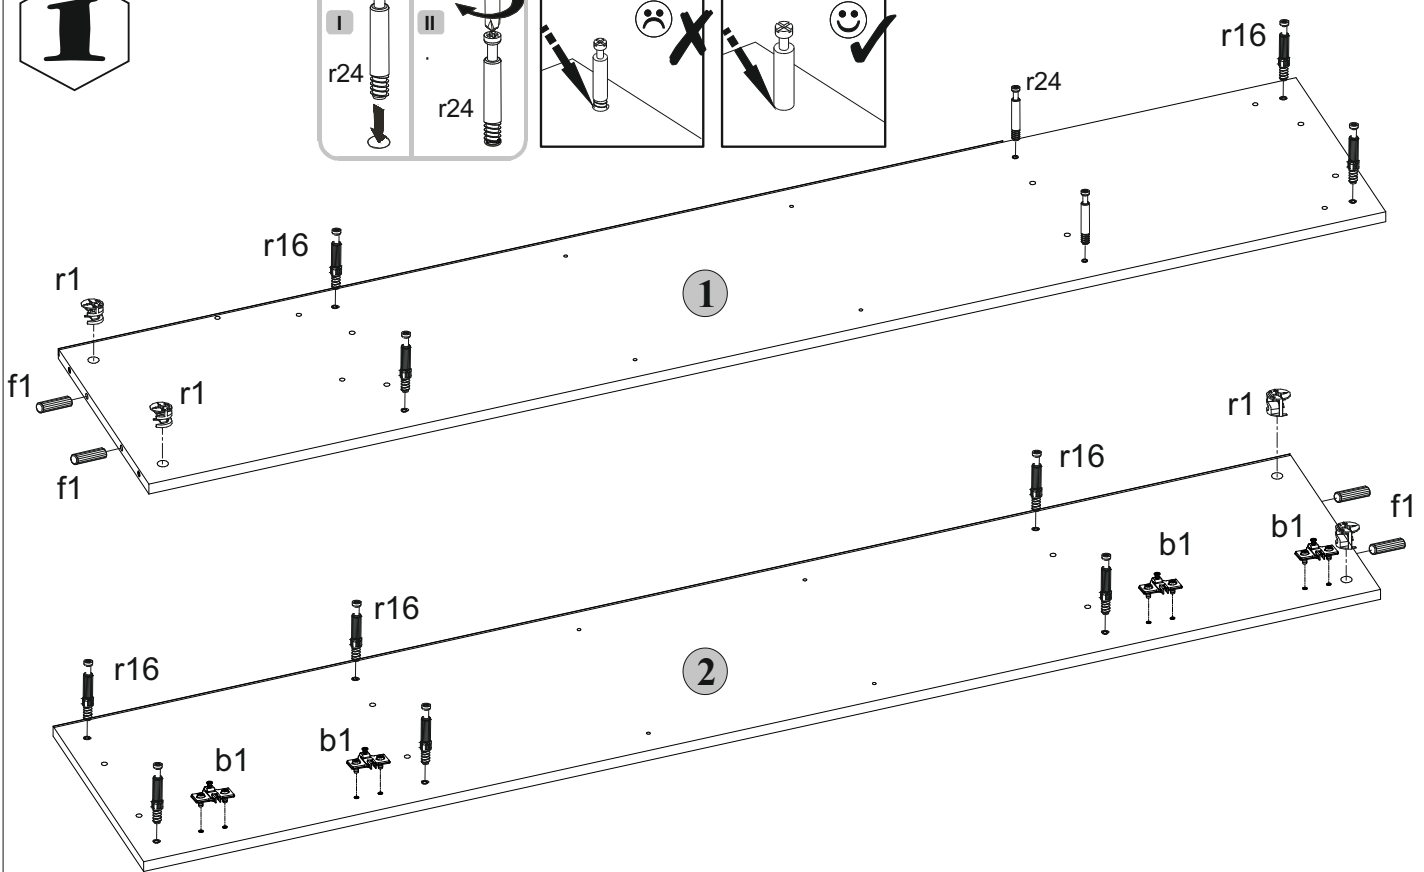

Тренто/Trento

Стінка ТВ
Стенка ТВ
Wall TV

1x c234	1x c235				
8x O27	12x φ6.3x13 mm e2	6x a2	6x b1	2x φ3.5x25 mm p8	8x φ5x17 mm d3
13x n50	29x r16	1x y1	1x m3	33x s2	4x φ5x17 mm d1
12x k1	8x φ3.5x16 mm p3	4x r24	33x φ15 #16 r1	60x l1	68x φ3.5x13 mm p1
1x z1	40x φ8x30 mm f1	21x 7x50 e1	21x s1	2x φ8x50 mm f6	

2

3

3

4

4

5

5

6

10

12

13

11

number	Measurements	Pcs.
1	1752x334	1
2	1752x334	1
3	486x334	1
4	452x330	1
5	452x322	2
6	451x321	2
7	324x334	1
8	324x331	1
9	1554x334	1
10	1554x334	1
11	400x64	1

12	288x64	1
13	1506x64	1
14	999x250	1
15	999x290	1
16	1508x250	1
17	1290x190	1
18	284x233	1
19	1508x70	1
20	946x70	1
21	796x352	1
22	480x400	1
23	480x400	1
24	1006x448	1
25	1554x343	1
26	1735x470	1
27	752x324	1