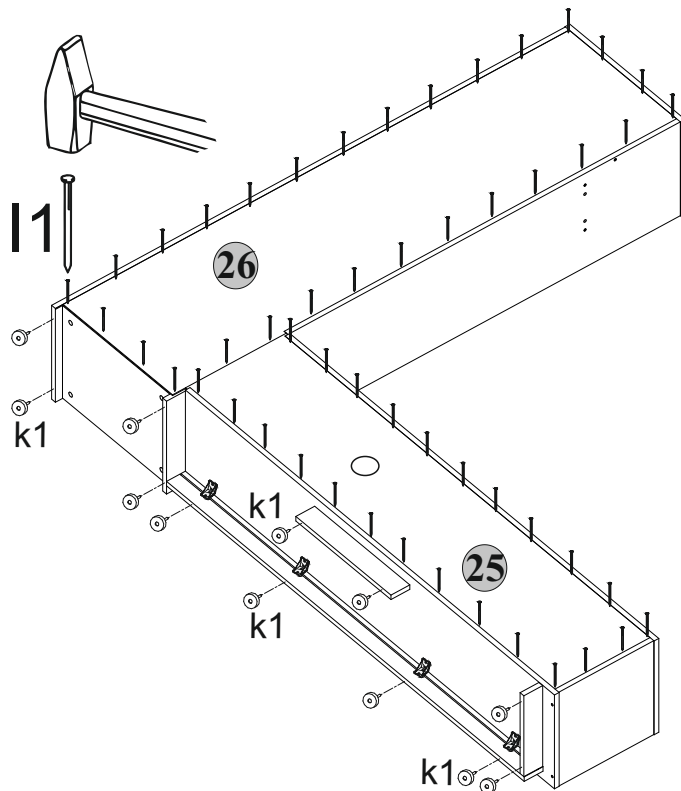

Тренто/Trento

Стінка ТВ
Стенка ТВ
Wall TV

1x c234	1x c235				
8x O27	12x φ6.3x13 mm e2	6x a2	6x b1	2x φ3.5x25 mm p8	8x φ5x17 mm d3
13x n50	29x r16	1x y1	1x m3	33x s2	4x φ5x17 mm d1
12x k1	8x φ3.5x16 mm p3	4x r24	33x φ15 #16 r1	60x l1	68x φ3.5x13 mm p1
1x z1	40x φ8x30 mm f1	21x 7x50 e1	21x s1	2x φ8x50 mm f6	

2

3

3

4

4

5

5

6

10

12

13

11

number	Measurements	Pcs.
1	1752x334	1
2	1752x334	1
3	486x334	1
4	452x330	1
5	452x322	2
6	451x321	2
7	324x334	1
8	324x331	1
9	1554x334	1
10	1554x334	1
11	400x64	1

12	288x64	1
13	1506x64	1
14	999x250	1
15	999x290	1
16	1508x250	1
17	1290x190	1
18	284x233	1
19	1508x70	1
20	946x70	1
21	796x352	1
22	480x400	1
23	480x400	1
24	1006x448	1
25	1554x343	1
26	1735x470	1
27	752x324	1