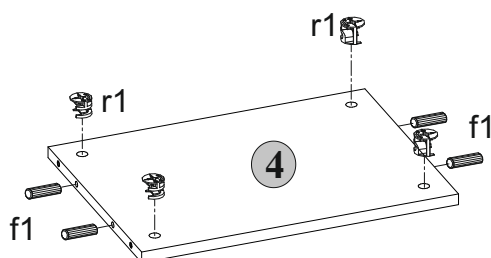

Тренто/Trento

Стінка ТВ
Стенка ТВ
Wall TV

1x c234	1x c235				
8x O27	12x φ6.3x13 mm e2	6x a2	6x b1	2x φ3.5x25 mm p8	8x φ5x17 mm d3
13x n50	29x r16	1x y1	1x m3	33x s2	4x φ5x17 mm d1
12x k1	8x φ3.5x16 mm p3	4x r24	33x φ15 #16 r1	60x l1	68x φ3.5x13 mm p1
1x z1	40x φ8x30 mm f1	21x 7x50 e1	21x s1	2x φ8x50 mm f6	

10

12

13

11

number	Measurements	Pcs.
1	1752x334	1
2	1752x334	1
3	486x334	1
4	452x330	1
5	452x322	2
6	451x321	2
7	324x334	1
8	324x331	1
9	1554x334	1
10	1554x334	1
11	400x64	1

12	288x64	1
13	1506x64	1
14	999x250	1
15	999x290	1
16	1508x250	1
17	1290x190	1
18	284x233	1
19	1508x70	1
20	946x70	1
21	796x352	1
22	480x400	1
23	480x400	1
24	1006x448	1
25	1554x343	1
26	1735x470	1
27	752x324	1