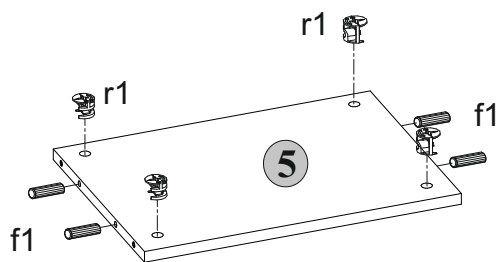

Тренто/Trento

Стінка ТВ
Стенка ТВ
Wall TV

1x c234	1x c235				
8x O27	12x φ6.3x13 mm e2	6x a2	6x b1	2x φ3.5x25 mm p8	8x φ5x17 mm d3
13x n50	29x r16	1x y1	1x m3	33x s2	4x φ5x17 mm d1
12x k1	8x φ3.5x16 mm p3	4x r24	33x φ15 #16 r1	60x l1	68x φ3.5x13 mm p1
1x z1	40x φ8x30 mm f1	21x 7x50 e1	21x s1	2x φ8x50 mm f6	

10

12

13

11

number	Measurements	Pcs.
1	1752x334	1
2	1752x334	1
3	486x334	1
4	452x330	1
5	452x322	2
6	451x321	2
7	324x334	1
8	324x331	1
9	1554x334	1
10	1554x334	1
11	400x64	1

12	288x64	1
13	1506x64	1
14	999x250	1
15	999x290	1
16	1508x250	1
17	1290x190	1
18	284x233	1
19	1508x70	1
20	946x70	1
21	796x352	1
22	480x400	1
23	480x400	1
24	1006x448	1
25	1554x343	1
26	1735x470	1
27	752x324	1