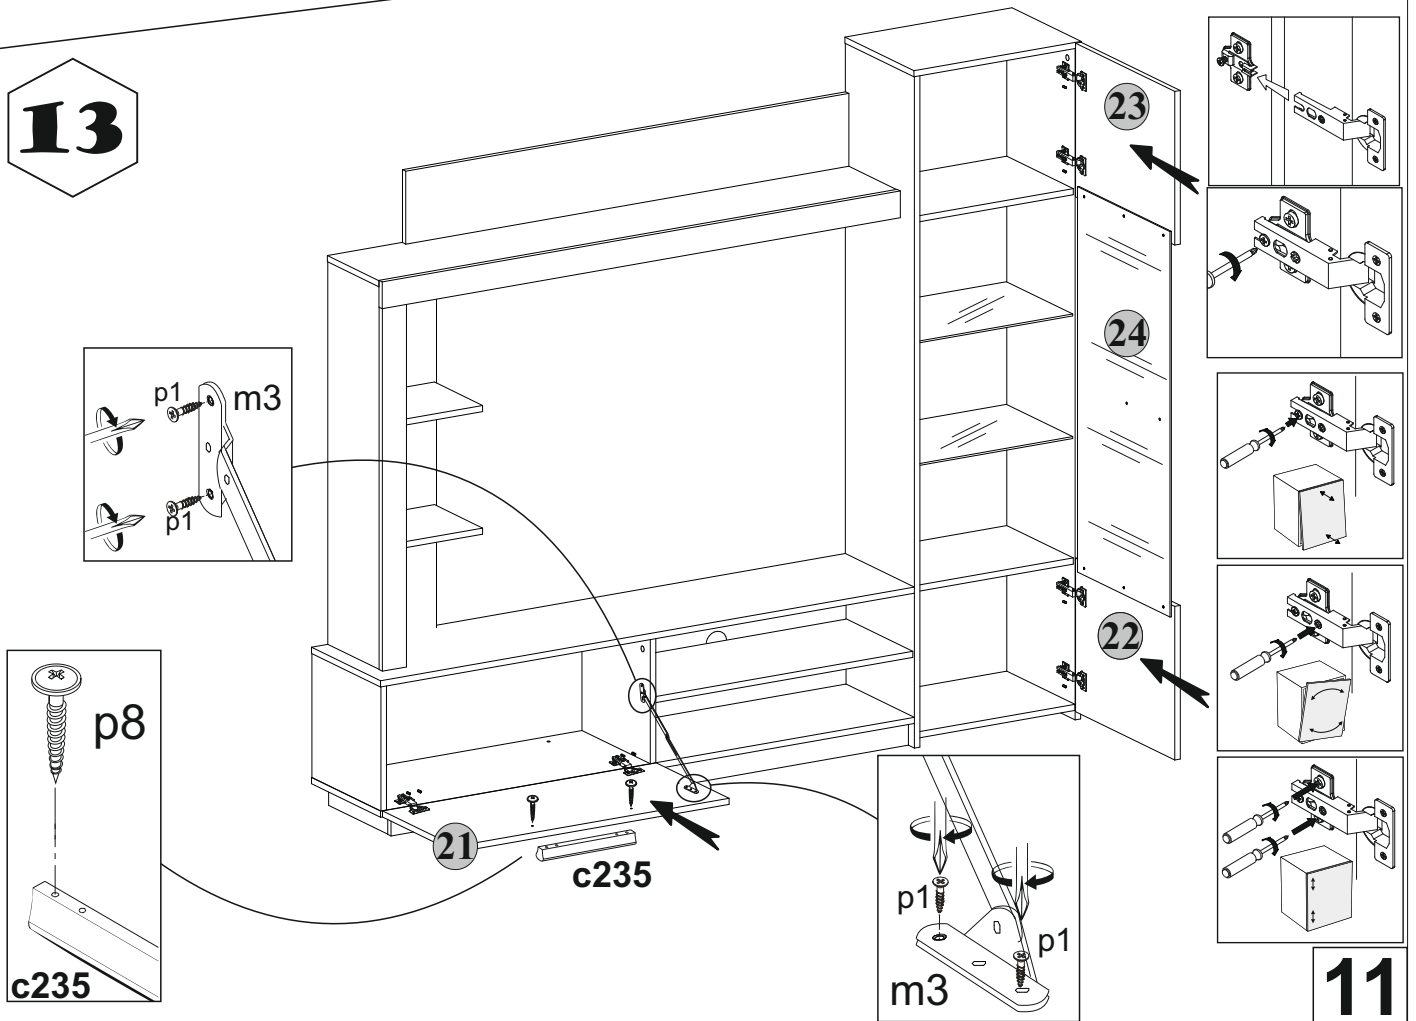

Тренто/Trento

Стінка ТВ
Стенка ТВ
Wall TV

1x c234	1x c235				
8x O27	12x φ6.3x13 mm e2	6x a2	6x b1	2x φ3.5x25 mm p8	8x φ5x17 mm d3
13x n50	29x r16	1x y1	1x m3	33x s2	4x φ5x17 mm d1
12x k1	8x φ3.5x16 mm p3	4x r24	33x φ15 #16 r1	60x l1	68x φ3.5x13 mm p1
1x z1	40x φ8x30 mm f1	21x 7x50 e1	21x s1	2x φ8x50 mm f6	

10

12

13

11

number	Measurements	Pcs.
1	1752x334	1
2	1752x334	1
3	486x334	1
4	452x330	1
5	452x322	2
6	451x321	2
7	324x334	1
8	324x331	1
9	1554x334	1
10	1554x334	1
11	400x64	1

12	288x64	1
13	1506x64	1
14	999x250	1
15	999x290	1
16	1508x250	1
17	1290x190	1
18	284x233	1
19	1508x70	1
20	946x70	1
21	796x352	1
22	480x400	1
23	480x400	1
24	1006x448	1
25	1554x343	1
26	1735x470	1
27	752x324	1