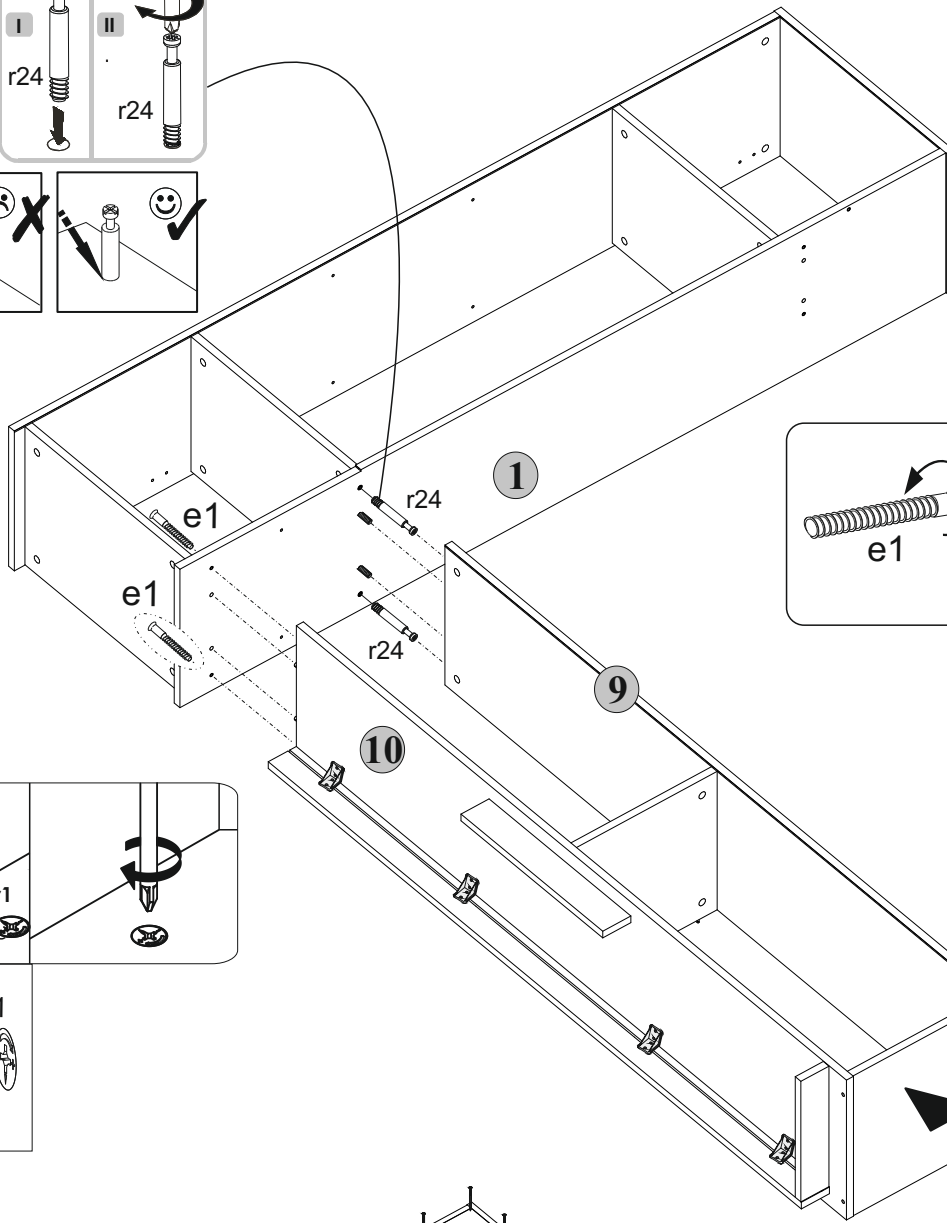

Тренто/Trento

Стінка ТВ
Стенка ТВ
Wall TV

1x c234	1x c235				
8x O27	12x φ6.3x13 mm e2	6x a2	6x b1	2x φ3.5x25 mm p8	8x φ5x17 mm d3
13x n50	29x r16	1x y1	1x m3	33x s2	4x φ5x17 mm d1
12x k1	8x φ3.5x16 mm p3	4x r24	33x φ15 #16 r1	60x l1	68x φ3.5x13 mm p1
1x z1	40x φ8x30 mm f1	21x 7x50 e1	21x s1	2x φ8x50 mm f6	

2

3

3

4

4

5

5

6

10

12

13

11

number	Measurements	Pcs.
1	1752x334	1
2	1752x334	1
3	486x334	1
4	452x330	1
5	452x322	2
6	451x321	2
7	324x334	1
8	324x331	1
9	1554x334	1
10	1554x334	1
11	400x64	1

12	288x64	1
13	1506x64	1
14	999x250	1
15	999x290	1
16	1508x250	1
17	1290x190	1
18	284x233	1
19	1508x70	1
20	946x70	1
21	796x352	1
22	480x400	1
23	480x400	1
24	1006x448	1
25	1554x343	1
26	1735x470	1
27	752x324	1