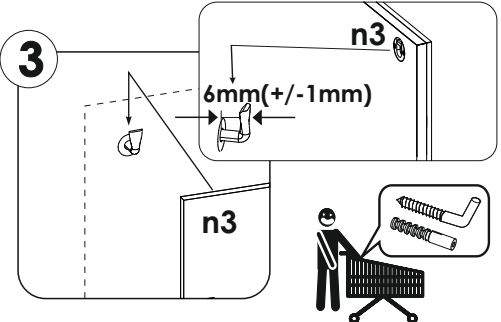

4

n40
x2

p46

2