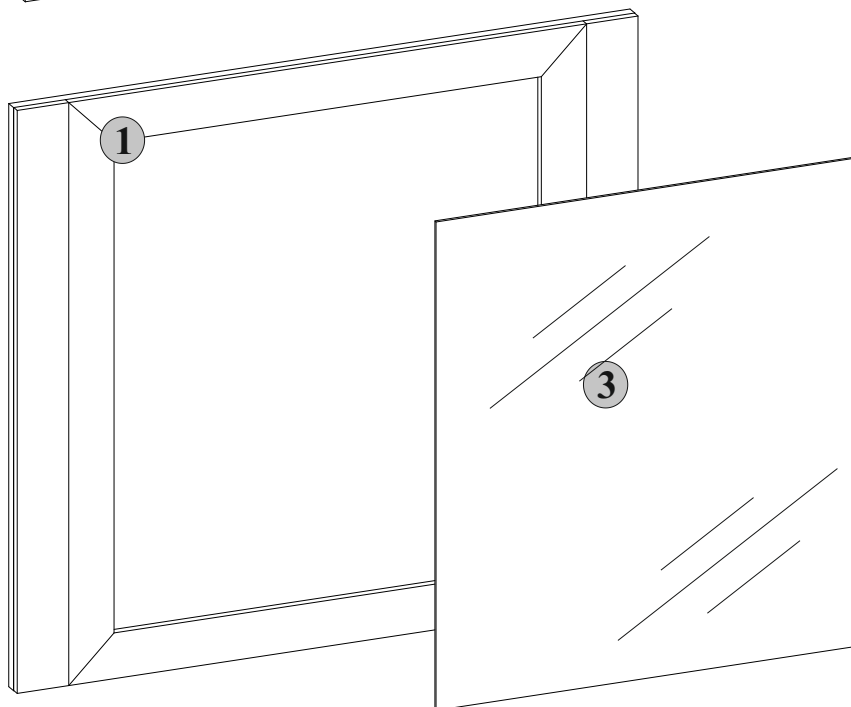

Брістоль/Бристоль/Bristol new

Дзеркало
Зеркало
Mirror

number	Measurements	Pcs.
1	826x892	1
2	896x70	1
3	692x610	1
4	900x	1
5	80x	1
6	80x	1

1

2

3

2

4