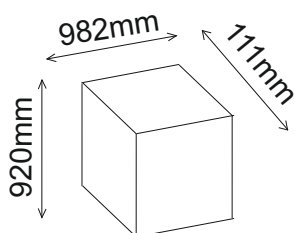

Брістоль/Бристоль/Bristol new

Дзеркало
Зеркало
Mirror

number	Measurements	Pcs.
1	826x892	1
2	896x70	1
3	692x610	1
4	900x	1
5	80x	1
6	80x	1

1

2

3

2

4

n40
x2

p46

2