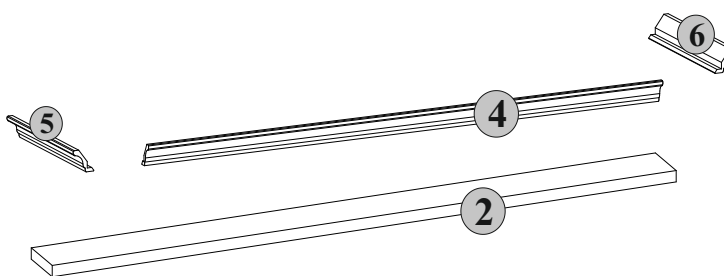

Брістоль/Бристоль/Bristol new

Дзеркало
Зеркало
Mirror

number	Measurements	Pcs.
1	826x892	1
2	896x70	1
3	692x610	1
4	900x	1
5	80x	1
6	80x	1

1

2

3

2

4