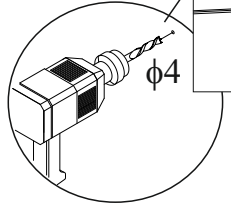

4

n40
x2

p46

2