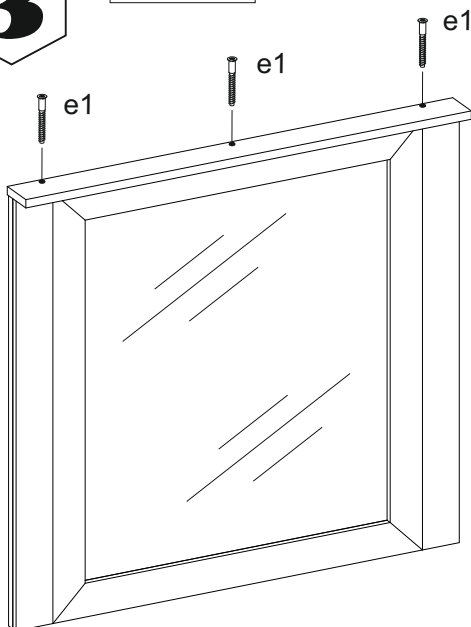

Брістоль/Бристоль/Bristol new

Дзеркало
Зеркало
Mirror

number	Measurements	Pcs.
1	826x892	1
2	896x70	1
3	692x610	1
4	900x	1
5	80x	1
6	80x	1

1

2

3

2

4