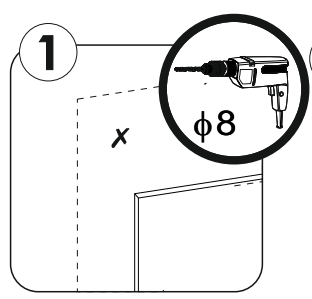

4

n40
x2

p46

2