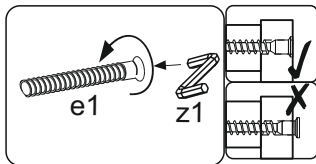

Брістоль/Бристоль/Bristol new

Дзеркало
Зеркало
Mirror

number	Measurements	Pcs.
1	826x892	1
2	896x70	1
3	692x610	1
4	900x	1
5	80x	1
6	80x	1

1

2

3

2

4