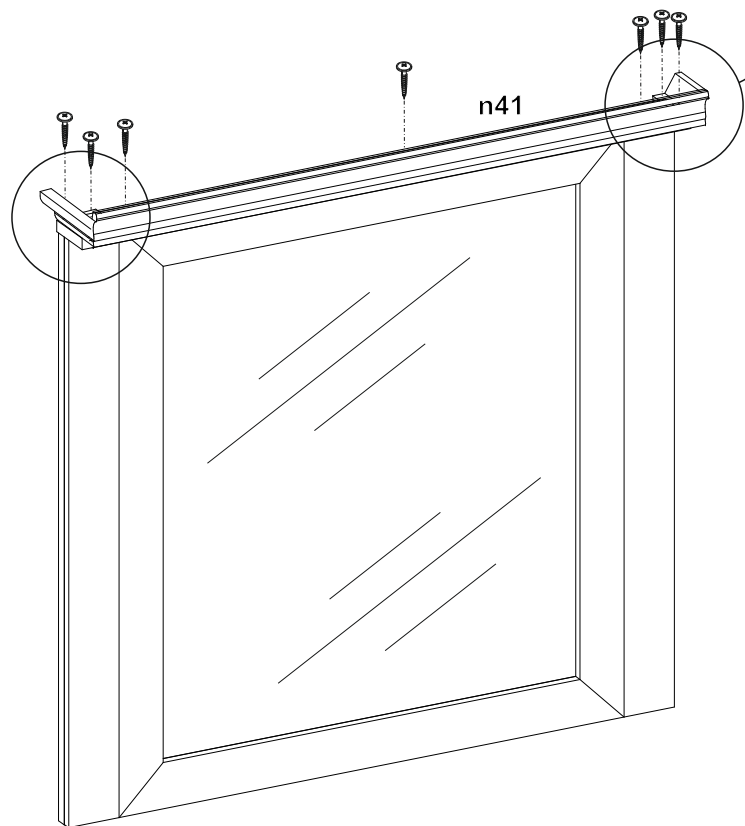

4

n40
x2

p46

2