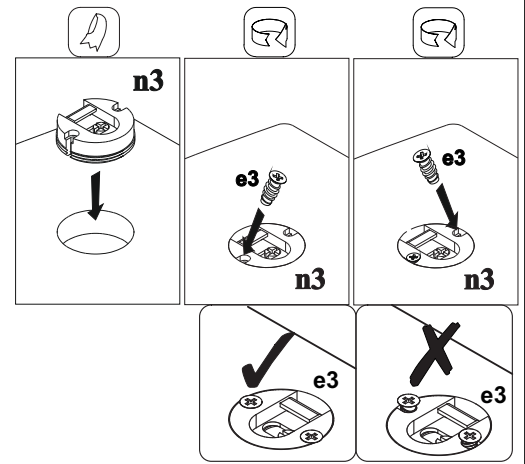

Брістоль/Бристоль/Bristol new

Дзеркало
Зеркало
Mirror

number	Measurements	Pcs.
1	826x892	1
2	896x70	1
3	692x610	1
4	900x	1
5	80x	1
6	80x	1

1

2

3

2

4