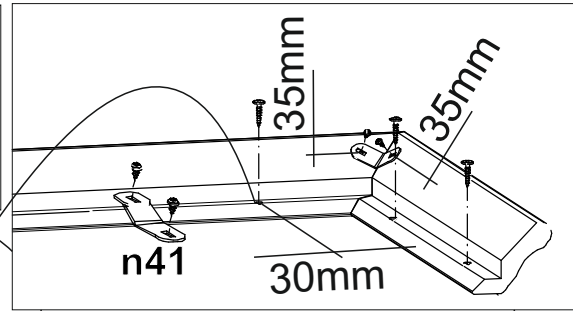

Брістоль/Бристоль/Bristol new

Дзеркало
Зеркало
Mirror

number	Measurements	Pcs.
1	826x892	1
2	896x70	1
3	692x610	1
4	900x	1
5	80x	1
6	80x	1

1

2

3

2

4

n40
x2

p46

2