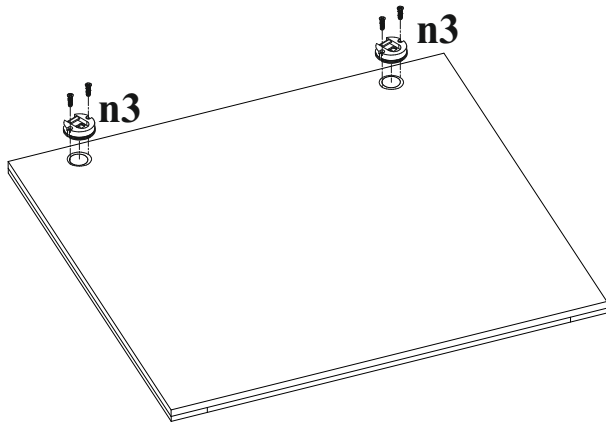

Брістоль/Бристоль/Bristol new

Дзеркало
Зеркало
Mirror

number	Measurements	Pcs.
1	826x892	1
2	896x70	1
3	692x610	1
4	900x	1
5	80x	1
6	80x	1

1

2

3

2

4

n40
x2

p46

2