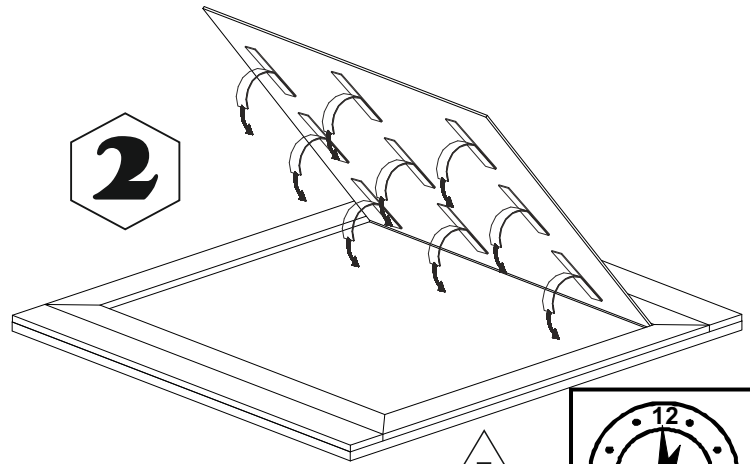

Брістоль/Бристоль/Bristol new

Дзеркало
Зеркало
Mirror

number	Measurements	Pcs.
1	826x892	1
2	896x70	1
3	692x610	1
4	900x	1
5	80x	1
6	80x	1

1

2

3

2

4