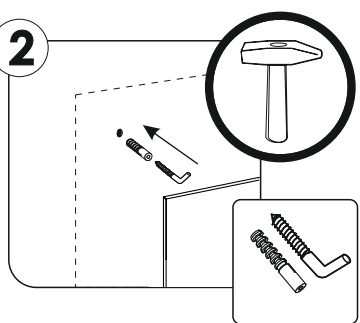

4

n40
x2

p46

2